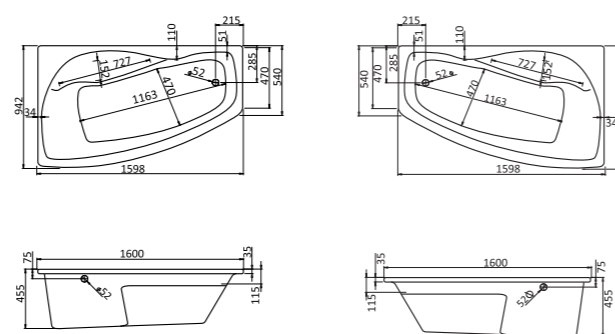

Асимметричная ванна Майорка XL 160x95

Артикул	Название	Глубина, мм	Объем, л	Комплектация
1.WH11.1.991	Майорка XL 160x95 левосторонняя	455	220	1.WH11.2.429 Монтажный комплект 1.WH50.1.649 Фронтальная панель
1.WH11.1.990	Майорка XL 160x95 правосторонняя	455	220	1.WH11.2.429 Монтажный комплект 1.WH50.1.650 Фронтальная панель