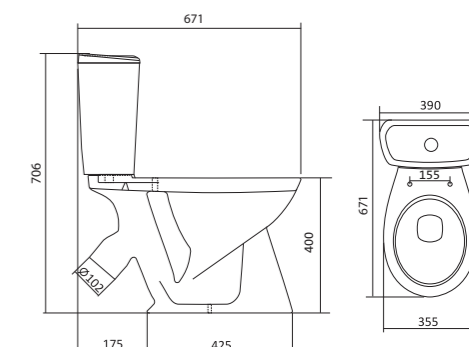

Унитаз-компакт Бриз

	габариты, мм			тип монтажа
	длина	высота	ширина	
Унитаз-компакт Бриз	671	706	390	открытый

Артикул	Комплектация
1.WH20.2.569	1.WH11.0.384 чаша унитаза Бриз 1.WH11.0.639 бачок Бриз 1.WH10.8.693 комплект крепления к полу
	1.WH10.6.823 однорежимная арматура 1.WH30.1.947 полипропиленовое сиденье
1.WH30.2.138	1.WH11.0.384 чаша унитаза Бриз 1.WH11.0.639 бачок Бриз 1.WH10.8.693 комплект крепления к полу
	1.WH30.2.105 двухрежимная арматура 1.WH10.6.901 дюропластовое сиденье