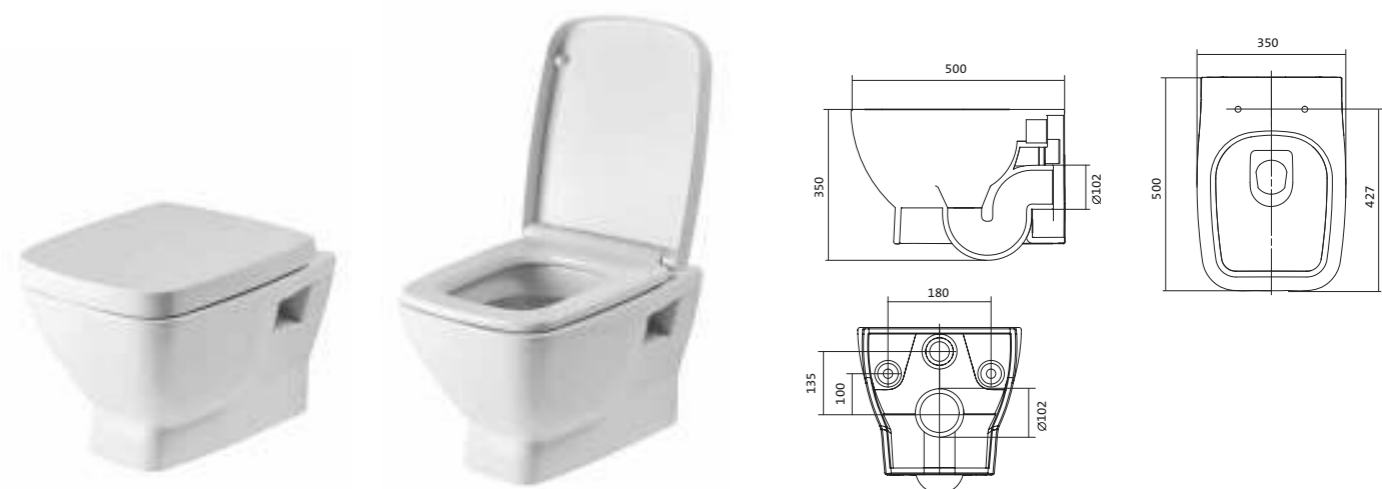

Унитаз подвесной Neo

габариты, мм

	длина	высота	ширина
Унитаз подвесной Neo	500	350	350

Артикул	Комплектация		
1.WH30.2.423	1.WH30.2.430	чаша унитаза подвесного Neo	1.WH30.2.479 дюропластовое сиденье с функцией мягкого закрывания и быстрого снятия
1.WH30.2.410	1.WH30.2.430	чаша унитаза подвесного Neo	1.WH30.2.480 дюропластовое сиденье с функцией быстрого снятия